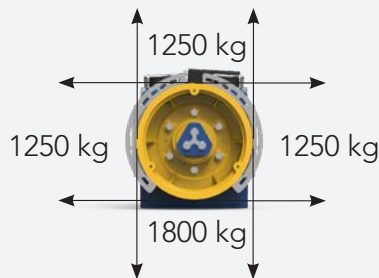

Montanari Group

GEARLESS&GEARBOX
TRACTION MACHINES

GEARLESS

MGV25S

Carico Statico
Static Load
Charge Statique
Statische Belastung
Carga Estática

Peso
Weight
Poids
Gewicht
Peso

120 kg

| Momento Torcente Nominal Torque Torsions moment Drehmoment Par de Torsión | Coppia di corto circuito Short circuited torque Couple court-circuité Drehmoment kurzgeschlossen Par cortocircuitado | Poli Poles Pole Polos | Encoder | Cavo motore Motor Cable Câble du moteur Motor Kabel Cable para motor |
|---|--|--------------------------------|--------------------------------|--|
| Nm | Nm | | | m |
| 250 S5 - 40% ED 180 s/h | 300 | 16 | Endat Sincos SSI BISS | 7 |
| Freno - Brake - Frein - Bremse - Freno | | | | |
| RTW250 [2x270Nm] 2X79W - 207VDC | | | | |